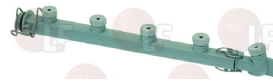

JEMI 8040106

3743454 **FIXED WASH ARM COMPLETE 430 mm**
for Glasswasher/Cupwasher (JEMI) GS-4/2 - GS-4/2AF