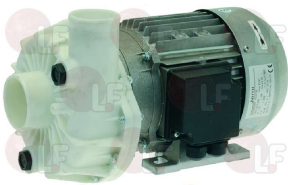

JEMI 2011033

**3122024 MECHANICAL SEAL  $\varnothing$  12mm INNER SURFACE 8mm**  
for Dishwasher (ELFRAMO)

JEMI 2041002

JEMI 2041003

**3122026 PUMP HOUSING SEAL**

JEMI 2514380

**3122575 ELECTRO-PUMP FIR 1241TDX 1.5HP 230V 50Hz**  
inlet external  $\varnothing$  63 mm - outlet external  $\varnothing$  53 mm  
motor revolutions 2800  
1.5HP 230V 50Hz 9A - capacitor 31.5  $\mu$ f  
for Dishwasher hood type (JEMI) GS-102 - GS-82  
GS-82M - GS-83