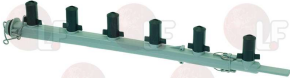

JEMI 4028119

JEMI 8040119

JEMI 8040119+2514091

3743457 **FIXED WASH ARM ASSY 565 mm**
for Dishwasher conveyor type (JEMI) A-1200
A-1500T