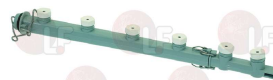

JEMI 8040002

3743452 **FIXED WASH ARM COMPLETE 485 mm**
for Dishwasher (JEMI) GS-9